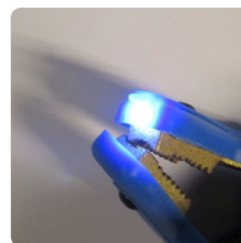

### PB12-M

Il modello PB12-M eroga 1380CA ed è adatto all'uso medio-pesante dell'elettrauto, del carrozziere e della flotta di soccorso, su vetture e furgoni fino a 2500cc.

Gli avviatori di emergenza POWER BOX a 12V si distinguono per le loro elevate potenze in grado di soddisfare le esigenze più pesanti dei professionisti. Realizzati senza compromessi per ottenere il massimo dell'affidabilità e della durata nel tempo, utilizzano solo componenti di alta qualità. Cassa in PE garantita a vita, batteria AGM protetta da fusibile, cavi Radaflex™ super flessibili, voltmetro preciso e di facile lettura per controllare lo stato dell'alternatore. Le pinze sono specifiche per avviamento, completamente isolate e dotate di luce LED per l'impiego notturno.

**Codice prodotto:** PB12-M

**EAN:** 8053676630301

CARATTERISTICHE	PB12-M
CORRENTE DI AVVIAMENTO	1380A
CORRENTE DI SPUNTO	4140A
LUNGHEZZA CAVI	150 cm
SEZIONE CAVI	25 mm <sup>2</sup>
PRESA 12V AUSILIARIA	16A
ALLARME DI POLARITÀ INVERSA	No
CAVO DI RICARICA DC12V	SI
SISTEMA GAS-FREE	No
CONNETTORE PER CAVI AUSILIARI	No
DIMENSIONI	32x13x45 cm
PESO	10,5 Kg